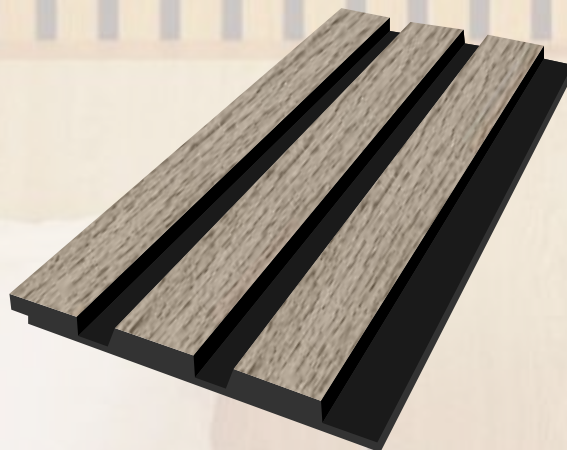

Roble Oscuro

**Efecto palillería real, con el frontal y los laterales en color madera y el fondo en negro.
El material se compone de un soporte MDF y un acabado en PVC con relieve unidos con
adhesivo de poliuretano.**

MODELOS

P1241
Roble
Cepillado

P1242
Roble
Beige

Panel alistonado con soporte MDF negro.

El frontal está revestido de una lámina de PVC texturizada.

Tanto el fondo como los laterales son del color del soporte hidrófugo MDF negro.

 Caja 1,89 m²
5 lamas/caja

 Palet 119,13 m²
63 Cajas

Ficha técnica

Vettonia

3D WALL PANELS STICKS

Tenga precaución y evite la instalación en zonas húmedas o demasiado cercanas a focos de calor, como pueden ser chimeneas.