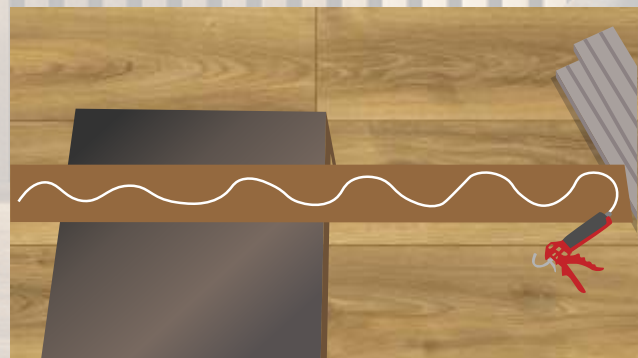

Se permite la instalación de nuestra Palillería Vettonia P88 y P124 sobre rastreles o pegadas directamente a la pared.

Los rastreles deben permitir la aireación de la pared. Se colocan a lo largo de la pared de manera discontinua dejando un margen transversal de 40 cm y un margen longitudinal de entre 1 y 5 cm.

En caso de colocación directamente a la pared debe tener en cuenta no utilizar adhesivos con disolvente, ya que puede llegar a telegrafiar.

Pol. Ind. Vicolozano
C/ Barcelona, 25
05194 - Ávila
Telf.: +34 920 312 764

Vettonia
VINYL FLOORING

woodfloor@woodfloor.es
www.vettoniaflooring.com