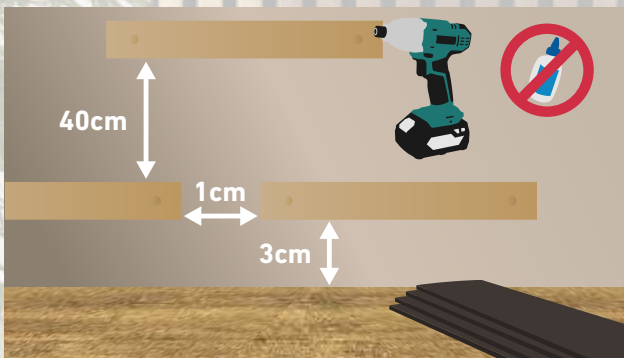

Se permite la instalación de nuestra Palillería Vettonia P88 y P124 sobre rastreles o pegadas directamente a la pared.

Los rastreles deben permitir la aireación de la pared. Se colocan a lo largo de la pared de manera discontinua dejando un margen transversal de 40 cm y un margen longitudinal de entre 1 y 5 cm.

En caso de colocación directamente a la pared debe tener en cuenta no utilizar adhesivos con disolvente, ya que puede llegar a telegrafiar.

Pol. Ind. Vicolozano
C/ Barcelona, 25
05194 - Ávila
Telf.: +34 920 312 764

Vettonia
VINYL FLOORING

woodfloor@woodfloor.es
www.vettoniaflooring.com