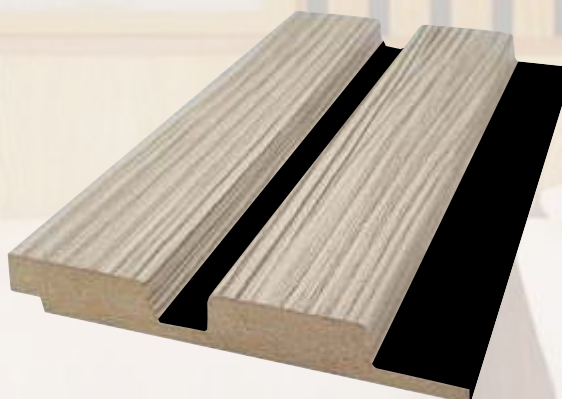

P884

Roble Oscuro

**Efecto palillería real, con el frontal y los laterales en color madera y el fondo en negro.
El material se compone de un soporte MDF y un acabado en PVC con relieve unidos con
adhesivo de poliuretano.**

Caja 1,21 m²
5 lamas/caja

Palet 93,17 m²
77 Cajas